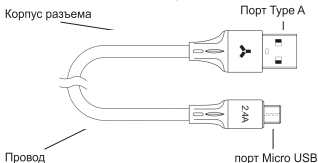

accesstyle

Руководство пользователя

Благодарим за приобретение кабеля Accesstyle AM24-F100M. Пожалуйста, перед использованием внимательно ознакомьтесь с инструкцией.

Спецификации

Длина	100 см
Вид кабеля	круглый
Материал оболочки	Текстиль
Материал корпуса разъема	Алюминий
Разъем 1	USB Type-A
Разъем 2	Micro USB
Поддерживаемое напряжение, сила тока	2.4 А
Стандарт USB	USB 3.0
Скорость передачи данных	480Mbps(60MB/s)
Поддержка быстрой зарядки	QC 3.0
Вес без упаковки	25г

Комплектация

1. Кабель — 1 шт.
2. Инструкция — 1 шт.

Описание устройства

Использование кабеля

Подключите оба разъема кабеля к соответствующим разъемам устройства и/или источника питания.

Примечания по безопасности:

1. Не прикладывайте излишнее усилие при подключении и отключении кабеля
  2. Во время распаковывания необходимо провести визуальный осмотр изделия. Убедитесь в отсутствии механических повреждений
  3. При отключении кабеля от зарядного устройства, компьютера или смартфона удерживайте кабель за пластиковый разъем и тяните. Чтобы избежать повреждения интерфейса и провода старайтесь не тянуть за сам провод
  4. Кабель должен лежать в естественном положении. Старайтесь не сгибать его.
  5. Не располагайте рядом с источниками тепла.
  6. Старайтесь избегать попадания пыли и влаги.
  7. При отключении кабеля от компьютера используйте функцию «Безопасное извлечение устройства)
2. Запрещается разбирать, открывать, сгибать, прокалывать, подвергать кабель механическому воздействию и погружать в жидкость.

Использование поврежденного кабеля под напряжением может привести к повреждению электрическим током.

Не разбирайте изделие, не допускайте короткого замыкания. Следите за чистой металлическими контактами кабеля.